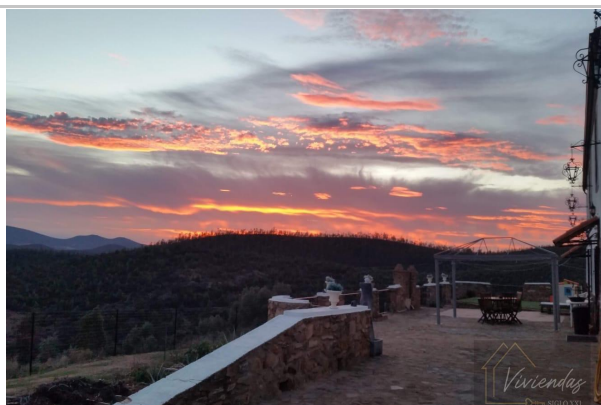

Población: Villanueva de la Serena
Provincia: Badajoz
Cod. postal: 06700
Zona: BADAJOZ

ESCALA DE LA CALIFICACIÓN ENERGÉTICA	Consumo de energía kWh/m² año	Emisiones kgCO₂/m² año
A más eficiente		
B		
C		
D		
E		
F		
G menos eficiente		

En trámite

M² construidos: 360   **Suelo de:** Rústico   **Metros de parcela:** 4000000
Energía calefacción: gasoil   **Dormitorios:** 4   **Baños:** 3
Antigüedad: entre 15 y 20 años

Descripción:

VIVIENDAS SIGLO XXI VENDE FINCA DE CAZA EN BADAJOZ (VILLANUEVA DE LA SERENA)400 Has , CASA DE 360M2 EN DOS PLANTAS Y CASA DE GUARDESES , FINCA DE RECREO CAZA MAYOR Y MENOR , PARA JABAÍ EN COTO MENOR Y EN BATIDAS DISPONE DE AMPLIOS COMEDEROS 8 CHARCAS , CORTAFUEGOS FINCA TOTALMENTE PRIVADA TOTALMENTE VALLADA , PLACAS SOLARES , ACUMULADORES CON GRUPO ELECTRÓGENO Y POZO DE SONDEO , LAS DOS CASA SE VENDEN TOTALMENTE AMUEBLADAS , PRECIOSOS VISTAS SI TE GUSTA EL CAMPO LA CAZA Y LA BELLA TIERRA DE EXTREMADURA ESTA ES TU FINCA .PRECIO:1.500.000€