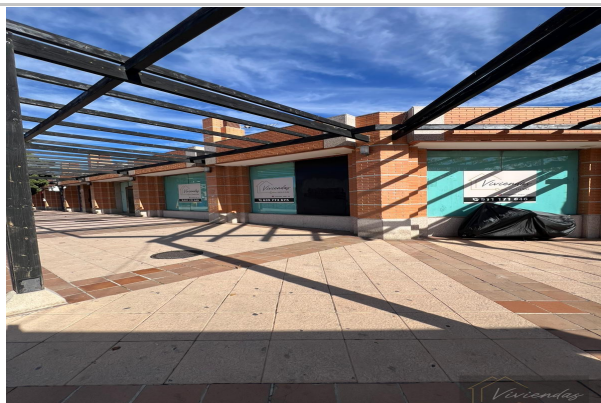

Dirección: GLORIETA VIRGEN DE LAS NIEVES  
Planta: Baja  
Población: Boadilla del Monte  
Provincia: Madrid  
Cod. postal: 28660  
Zona: RESIDENCIAL SIGLO XXI

**M<sup>2</sup> construidos:** 392                      **Suelo de:** gres                      **Estancias:** 3  
**Exterior/Interior:** exterior

### Descripción:

VIVIEDAS SIGLO XXI ALQUILA LOCAL COMERCIAL EN LA MEJOR ZONA DE BOADILLA DEL MONTE , ENTORNO TOTALMENTE CONSOLIDADO CON MÚLTIPES SERVICIOS COMERCIOS PARA ATRAER A CLIENTES, EXCELENTE ORIENTACIÓN MUY LUMINOSO Y AMPLIO CON GRAN ESPACIO EXTERIOR DE UNOS 200M2 , IDEAL PARA CUALQUIER TIPO DE ACTIVIDAD COMERCIAL COMO POR EJEMPLO, RESTAURACIÓN , MODA, SALUD Y ESTETICA ETC , RODEADO ACTUALMENTE DE COMERCIOS , NO DUDES EN ESTABLECER TU NEGOCIO EN UNA DE LAS MEJORES ZONAS DE BOADILLA DEL MONTE , PARA MÁS INFORMACIÓN CONCERTAR UNA VISITA .PRECIO:6800€