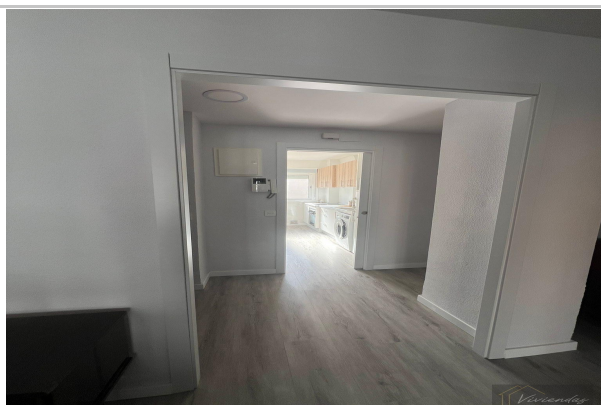

## Viviendas Siglo XXI

Avda. Siglo XXI, 2 Local 2  
Boadilla del Monte

Teléfono: 911171646  
e-mail: info@viviendassigloxxi.com

Referencia: **1120-ALQSF322**  
Tipo inmueble: Piso  
Operación: Alquiler  
Precio: **1.350 €**  
Estado: Reformado

### Descripción:

VIVIENDAS SIGLO XXI ALQUILA PISO DE 95M2 , HALL DE ENTRADA , GRAN SALÓN COMEDOR CON SALIDA A UNA TERRAZA MUY AMPLIA A/A FRIO CALOR, COCINA AMUEBLADA CON ELECTRODOMESTICOS , 3 DORMITORIOS Y UN BAÑO COMPLETO CON PLATO DE DUCHA, EDIFICIO DE TAN SOLO 8 VECINOS COMUNIDAD MUY TRANQUILA , LA VIVIENDA DA A DOS ORIENTACIONES CON LO CUAL DISPONE DE VENTILACIÓN CORIDA , LA VIVIENDA SE ALQUILA TOTALMENTE AMUEBLADA , PREFERIBLEMENTE TRABAJADORES Y/O RESIDENTES DEL 12 DE OCTUBRE , DISPONIBLE YA , EXCELENTE UBICACIÓN CON TODO TIPO DE SERVICIOS CENTRO DE SALUD , HOSPITAL 12 DE OCTUBRE , LA PARADA MAS CERCANA DE AUTOBUS ESTAFETA-CARABELOSCY DE METRO LA DE 12 DE OCTUBRE , AL LADO DE LA CAJA DE CRISTAL , MADRID RIO ,ETC.