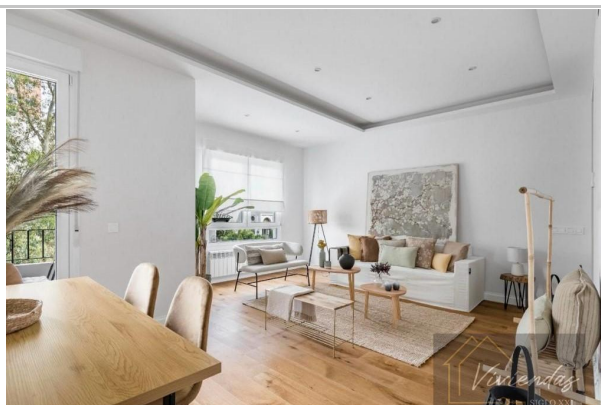

Viviendas Siglo XXI

Avda. Siglo XXI, 2 Local 2
Boadilla del Monte

Teléfono: 911171646
e-mail: info@viviendassigloxxi.com

Referencia: **949-PVM121**

Tipo inmueble: Piso

Operación: Venta

Precio: **890.000 €**

Estado: Reformado

Población: Boadilla del Monte

Provincia: Madrid

Cod. postal: 28028

Zona: BARRIO DE LA GUINDALERA

M² construidos: 145

Aire acondicionado: frío/calor

Terraza(s): 1

Dormitorios: 4

Baños: 2

Antigüedad: 1958

Descripción:

VIVIENDAS SIGLO XXI , VENDE PISO EN EL BARRIO DE LA GUINDALERA 145M2 , AMPLIO SALON COMEDOR CON TERRAZA , COCINA AMUEBLADA CON ZONA DE OFFICE , 4 DORMITORIOS CON 2 WC , TOTALMENTE REFORMADO SITUADO EN UNA DE LAS MEJORES ZONAS DE MADRID , NO DUDES EN CONTACTARNOS Y REALIZAR UNA VISITA , PRECIO:890.000€