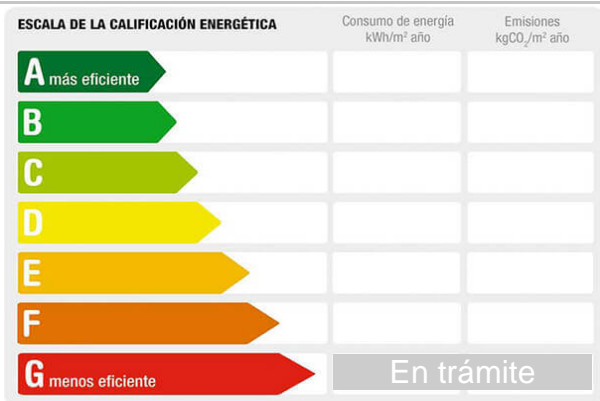

M² construidos: 281

Dormitorios: 5

Baños: 5

Descripción:

VIVIENDAS SIGLO XXI VENDE PRECIOSO CHALET PAREADO EN MONTE DE LA VILLA ,VILLAVICIOSA DE ODON , 281M2+ 525M2 , AMPLIO SALON COMEDOR , COCINA TOTALMENTE AMUEBLADA , 5 DORMITORIOS + 5 BAÑOS , PISCINA , CONSTRUCCIÓN DE 2023 , PRIMERAS CALIDADES .PARA ENTRAR A VIVIR , PREVCIO:960000